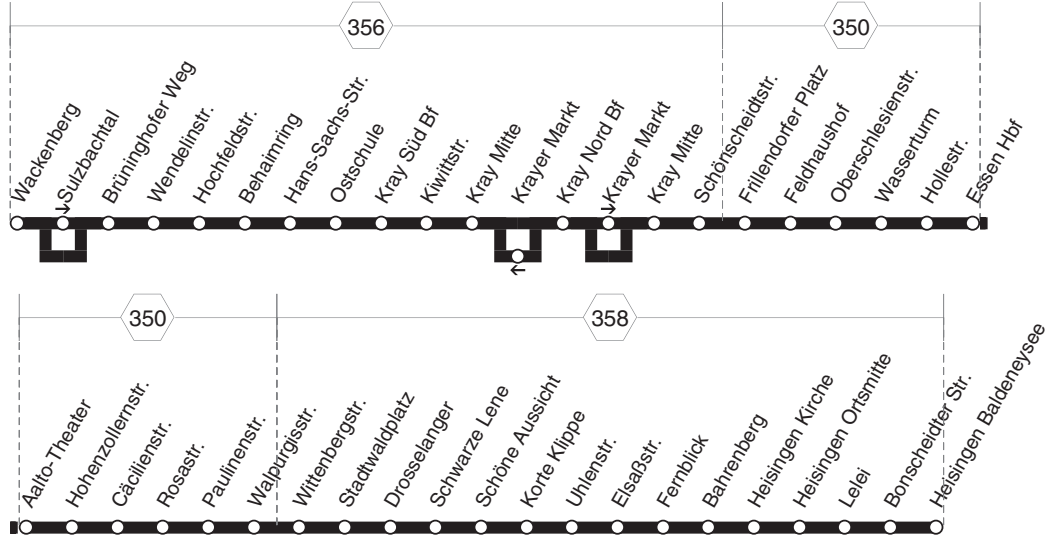

BUS 146

146

**RUHR
BAHN**

**Leithe - Kray - Essen Hbf - Heisingen
und zurück**

146

BUS

Haltestellen		Abfahrtszeiten																
								☐		☐		☐		☐				
Wackenber (Bstg 1)	ab	4.55	5.25	5.50	6.10	6.30		6.50		7.10				7.30				
Sulzbachtal (Bstg 1)		56	26	51	11	31		51		11				31				
Wendelinstr. (Bstg 1)		58	28	53	13	33		53		13				33				
Behaiming (Bstg 1)		5.01	31	56	16	36		56		16				36				
Kray Süd Bf (Bstg 1)		05	35	6.01	21	41		7.01		21				41				
Kray Mitte (Bstg 4)		07	37	04	24	44		04		24				44				
Kray Nord Bf (Bstg 1)		4.09	4.39	09	39	07	27	47	7.02	07	7.12	7.22	27	7.32	7.42	47	7.52	8.02
Krayer Markt (Bstg 1)		10	40	10	40	08	28	48	03	08	13	23	28	33	43	48	53	03
Kray Mitte (Bstg 2)		12	42	12	42	10	30	50	05	10	15	25	30	35	45	50	55	05
Frillendorfer Platz (Bstg 1)		16	46	16	46	14	34	54	09	14	19	29	34	39	49	54	59	09
Feldhaushof (Bstg 1)		17	47	17	47	15	35	55	10	15	20	30	35	40	50	55	8.00	10
Wasserturm (Bstg 2)		20	50	20	50	18	38	58	13	18	23	33	38	43	53	58	03	13
Essen Hbf (Bstg 8)	an	4.24	4.54	5.24	5.54	6.22	6.42	7.02	7.17	7.22	7.27	7.37	7.42	7.47	7.57	8.02	8.07	8.17
Essen Hbf (Bstg 8)	ab			5.25	5.55	6.23	6.43	7.03		7.23			7.43			8.03		
Aalto-Theater (Bstg 3)				27	57	25	45	05		25			45			05		
Cäcilienstr. (Bstg 3)				30	6.00	28	48	08		28			48			08		
Paulinenstr. (Bstg 1)				33	03	31	51	11		31			51			11		
Wittenbergstr. (Bstg 1)				36	06	34	54	14		34			54			14		
Stadtwaldplatz (Bstg 1)				39	09	37	57	17		37			57			17		
Schwarze Lene (Bstg 1)				41	11	39	59	19		39			59			19		
Schöne Aussicht (Bstg 1)				42	12	40	7.00	20		40		8.00			20			
Uhlenstr. (Bstg 1)				43	13	42	02	22		42			02			22		
Fernblick (Bstg 1)				45	15	44	04	24		44			04			24		
Heisingen Kirche (Bstg 1)				47	17	46	06	26		46			06			26		
Heisingen Ortsmitte (Bstg 1)				48	18	48	08	28		48			08			28		
Heis. Baldeneysee (Bstg 2)				5.51	6.21	6.51	7.11	7.31		7.51			8.11			8.31		