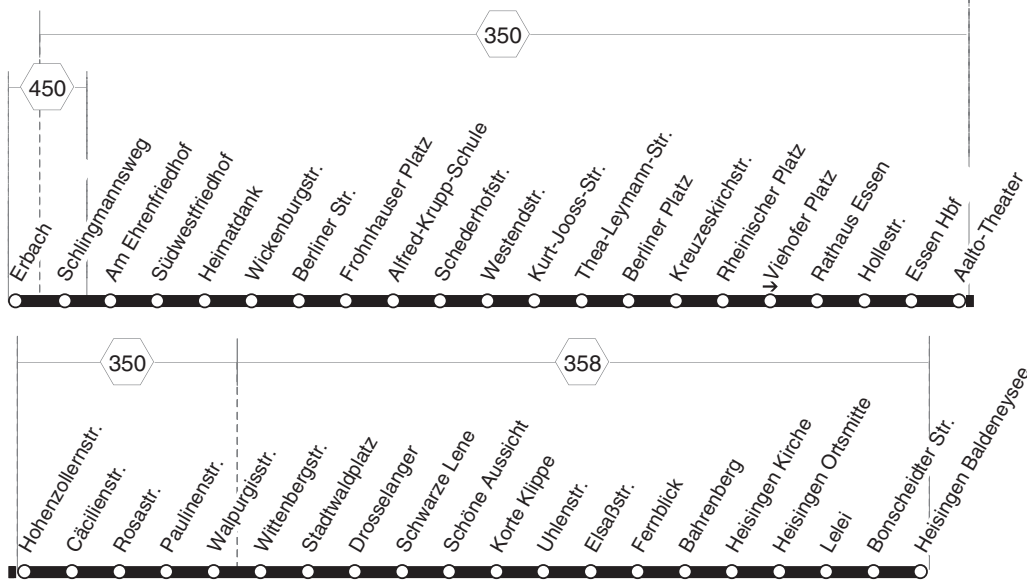

**BUS** 145

**145**

**RUHR  
BAHN**

**Haarzopf - Essen Hbf - Stadtwald - Heisingen  
und zurück**

**145**

**BUS**

Haltestellen		Abfahrtszeiten								
Essen Erbach (Bstg 5)	ab	5.08	5.38	6.00	18.00	18.20	18.47	20.17	20.47	23.17
- Erbach (Bstg 3)		09	39	02	02	22	48	18	48	18
- Schlingmannsweg (Bstg 1)		10	40	03	03	23	49	19	49	19
- Am Ehrenfriedhof (Bstg 1)		11	41	04	04	24	50	20	50	20
- Südwestfriedhof (Bstg 1)		12	42	05	05	25	51	21	51	21
- Heimatdank (Bstg 1)		13	43	06	06	26	52	22	52	22
- Wickenburgstr. (Bstg 1)		15	45	08	08	28	54	24	54	alle 24
- Frohnhauser Platz (Bstg 1)		18	48	11	11	31	57	27	57	30 27
- Alfred-Krupp-Schule (Bstg 1)		20	50	13	13	33	59	29	59	Min. 29
- Kurt-Jooss-Str. (Bstg 1)		23	53	18	18	38	19.02	32	21.02	32
- Thea-Leymann-Str. (Bstg 1)		24	54	19	19	39	03	33	03	33
- Berliner Platz (Bstg 2)		26	56	21	21	41	05	35	05	35
- Kreuzeskirchstr. (Bstg 1)		27	57	22	alle 22	42	06	alle 36	06	36
- Rathaus Essen (Bstg 9)		31	6.01	27	20 27	47	10	30 40	10	40
- Hollestr. (Bstg 3)		33	03	30	Min. 30	50	12	Min. 42	12	42
- Essen Hbf (Bstg 8)	an	5.35	6.05	6.32	18.32	18.52	19.14	20.44	21.14	23.44
- Essen Hbf (Bstg 8)	ab			6.33	18.33	19.15		20.45		
- Aalto-Theater (Bstg 3)				35	35	17		47		
- Cäcilienstr. (Bstg 3)				38	38	20		50		
- Paulinenstr. (Bstg 1)				41	41	23		53		
- Stadtwaldplatz (Bstg 1)				47	47	29		59		
- Drosselanger (Bstg 1)				48	48	30		21.00		
- Schöne Aussicht (Bstg 1)				50	50	32		02		
- Uhlenstr. (Bstg 1)				52	52	33		03		
- Fernblick (Bstg 1)				54	54	35		05		
- Heisingen Kirche (Bstg 1)				56	56	37		07		
- Lelei (Bstg 1)				59	59	39		09		
- Heis. Baldeneysee (Bstg 2)	an		7.01		19.01	19.41		21.11		