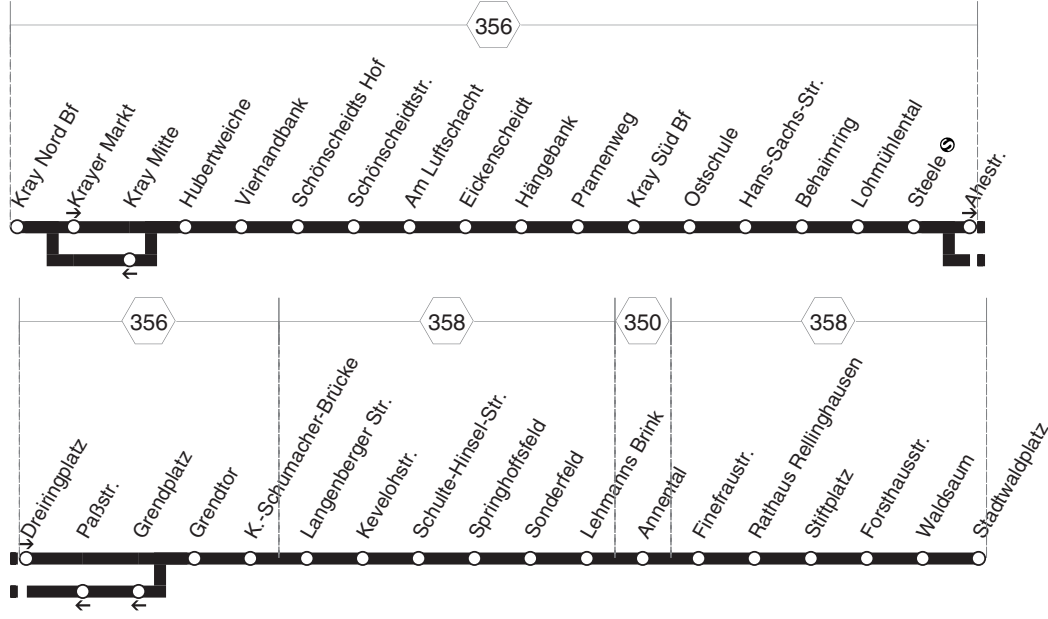

BUS 144

144

**RUHR
BAHN**

Kray - Steele - Annetal - Stadtwald und zurück

144

BUS

Haltestellen	Abfahrtszeiten																
	VI	VI	VI	VI	VI	VI	VI	VI	VI	VI	VI	VI	VI				
Kray Nord Bf (Bstg 2) ab	6.49	7.09	7.29	7.49	7.49	11.19	11.49	12.09	12.09	13.09	13.29	13.49	14.09	14.09	18.09	18.29	18.49
Krayer Markt (Bstg 1)	50	10	30	50	50	20	50	10	10	30	50	10	10	30	50	30	50
Vierhandbank (Bstg 1)	53	13	33	53	53	23	53	13	13	33	53	13	13	33	53	33	53
Schönscheidts Hof (Bstg 1)	54	14	34	54	54	24	54	14	14	34	54	14	14	34	54	34	54
Am Luftschaft (Bstg 1)	56	16	36	56	56	alle	26	56	16	16	36	56	16	alle	16	36	56
Hängebank (Bstg 1)	58	18	38	58	58	30	28	58	18	18	38	58	18	20	18	38	58
Kray Süd Bf (Bstg 2)	7.01	21	41	8.01	8.01	Min.	31	12.01	21	21	41	14.01	21	Min.	21	41	19.01
Ostschule (Bstg 2)	02	22	42	02	02	32	02	22	22	42	02	22	22	42	02	42	02
Hans-Sachs-Str. (Bstg 2)	03	23	43	03	03	33	03	23	23	43	03	23	23	43	03	43	03
Behaimring (Bstg 2)	05	25	45	05	05	35	05	25	25	45	05	25	25	45	05	45	05
Lohmühlental (Bstg 1)	06	26	46	06	06	36	06	26	26	46	06	26	26	46	06	46	06
Steele S (Bstg 11) Ⓢ	6.49	09	29	49	8.09	11.39	12.09	29	29	49	09	14.29	14.29	18.29	18.49	19.09	19.09
Ahestr. (Bstg 1)	51	11	31	51	51	31	alle	31	31	51	11	11	11	31	51	11	11
Dreiringplatz (Bstg 1)	53	13	33	53	53	33	20	33	33	53	13	13	13	33	53	13	13
Grendtör (Bstg 1)	54	14	34	54	54	34	Min.	34	34	54	14	14	14	34	54	14	14
K.-Schumacher-Br. (Bstg 1)	56	16	36	56	56	36	36	56	36	56	16	16	16	36	56	16	16
Langenberger Str. (Bstg 1)	58	18	38	58	58	38	38	58	38	58	18	18	18	38	58	18	18
Schulte-Hinsel-Str. (Bstg 1)	7.01	21	41	8.01	8.01	41	41	14.01	41	14.01	21	21	21	41	14.01	21	21
Springhoffseld (Bstg 1)	03	23	43	03	03	43	43	03	43	03	23	23	23	43	03	23	23
Lehmanns Brink (Bstg 2)	06	26	46	06	06	46	46	06	46	06	26	26	26	46	06	26	26
Anmental (Bstg 3)	09	29	49	09	09	49	49	09	49	09	29	29	29	49	09	29	29
Finefraustr. (Bstg 1)	10	30	50	10	10	50	50	10	50	10	30	30	30	50	10	30	30
Rathaus Rellinghausen (Bstg 1)	12	32	52	12	12	52	52	12	52	12	32	32	32	52	12	32	32
Stiftplatz (Bstg 1)	13	33	53	13	13	53	53	13	53	13	33	33	33	53	13	33	33
Forsthausstr. (Bstg 1)	14	34	54	14	14	54	54	14	54	14	34	34	34	54	14	34	34
Waldsaum (Bstg 1)	15	35	55	15	15	55	55	15	55	15	35	35	35	55	15	35	35
Stadtwaldplatz (Bstg 3) an	7.16	7.36	7.56	8.16	8.16	12.56	12.56	13.56	13.56	14.16	14.36	14.36	14.36	18.56	19.16	19.36	19.36

Weitere Fahrten siehe NachtNetz

VI = Während der Ferien entfallen die Fahrten zwischen Steele S und Stadtwaldplatz