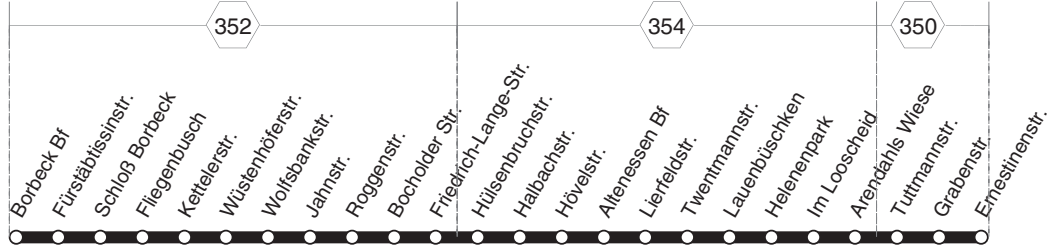

BUS 140

140
RUHR
BAHN

Borbeck - Altenessen - Stoppenberg und zurück

BUS
140