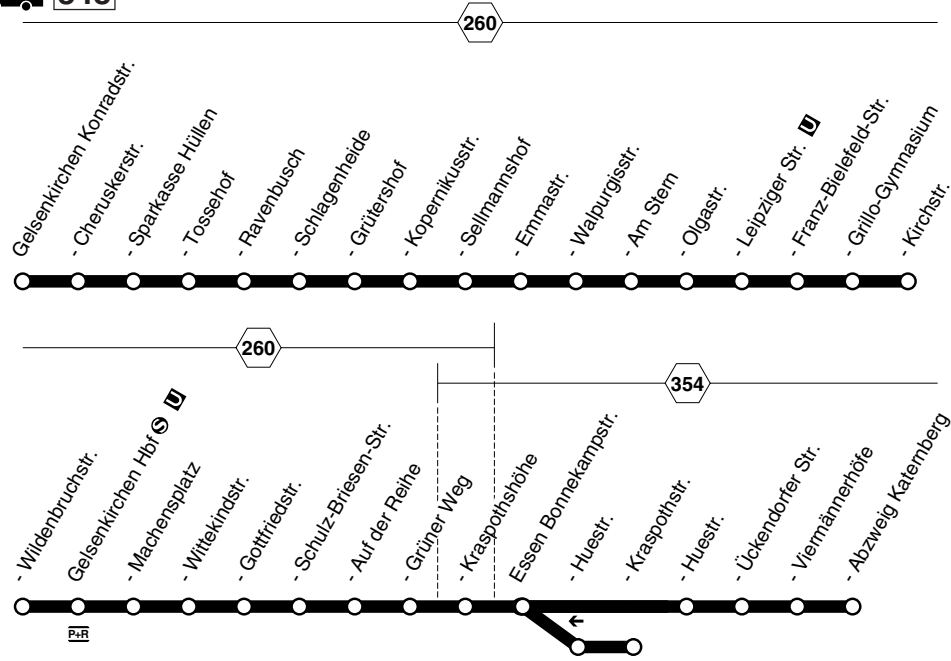

348

348

GE-Bulmke-Hüllen - Gelsenkirchen Hbf S
Essen-Katernberg
und zurück

348

**348**

montags bis freitags

samstags

Haltestellen	Abfahrtszeiten																																																		
Gelsenkirchen Konradstr.	5.27							18.47																																											
- Cheruskerstr.	28							48																																											
- Sparkasse Hüllen	30							50																																											
- Tossehof	5.14			31				51			19.17				19.47				22.17			22.47				6.17			6.47			7.17																			
- Ravenbusch	15			33				53			18				48				18			48				18			48			18																			
- Schlagenheide	16			34				54			19				49				19			49				19			49			19																			
- Grütershof	17			35				55			20				50				20			50				20			50			20																			
- Kopernikusstr.	18			36				56			21				51				21			51				21			51			21																			
- Sellmannshof	19			37				57			22				52				22			52				22			52			22																			
- Emmastr.	20			38				58			23				53				23			53				23			53			23																			
- Walpurgisstr.	21			40				19.00			24				54				24			54				24			54			24																			
- Am Stern	23			41				01			26				56				26			56				26			56			26																			
- Olgastr.	23			42				02			26				56				26			56				26			56			26																			
- Leipziger Str.	25			44				04			28				58				28			58				28			58			28																			
- Franz-Bielefeld-Str.	26			45				alle			05				29				29			59				29			59				29																		
- Grillo-Gymnasium	29			48				20			08				32				20.02			32				23.02			32			7.02				32															
- Kirchstr.	30			49				Min.			09				33				03			alle				33			03				33																		
- Wildenbruchstr.	31			50				10			34				04				30			34				04			34				04																		
- Gelsenkirchen Hbf	an			5.34				5.53				19.13				19.37				20.07				Min.			22.37				23.07				6.37			7.07			7.37										
- Gelsenkirchen Hbf	ab			4.34			4.54			5.14			5.34			5.53			19.13			19.37			20.07			22.37			23.07			4.58			5.28			5.58			6.37			7.07			7.37		
- Machensplatz	37			57			17			37			56			16			40			10			40			10			5.01			31			6.01			40			10			40					
- Wittekindstr.	39			59			19			39			58			18			42			12			42			12			03			33			03			42			12			42					
- Gottfriedstr.	40			5.00			20			40			59			19			43			13			43			13			04			34			04			43			13			43					
- Schulz-Briesen-Str.	41			01			21			41			6.00			20			44			14			44			14			05			35			05			44			14			44					
- Auf der Reihe	42			02			22			42			01			21			45			15			45			15			06			36			06			45			15			45					
- Grüner Weg	43			03			23			43			02			22			46			16			46			16			07			37			07			46			16			46					
- Kraspsthöhe	44			04			24			44			03			23			47			17			47			17			08			38			08			47			17			47					
Essen Bonnekampstr.	4.45			5.05			5.25			5.45			6.04			19.24			19.48			20.18			22.48			23.18			09			39			09			48			7.18			7.48					
- Kraspsthstr.																															5.09			5.39			6.09			6.48											
- Huestr.	4.46			5.06			5.26			5.46			6.05			19.25			19.49			20.19			22.49			23.19															7.19			7.49					
- Viermännerhöfe	48			08			28			48			07			27			51			21			51			21															21			51					
- Abzweig Katernberg	4.49			5.09			5.29			5.49			6.09			19.29			19.52			20.22			22.52			23.22															7.22			7.52					