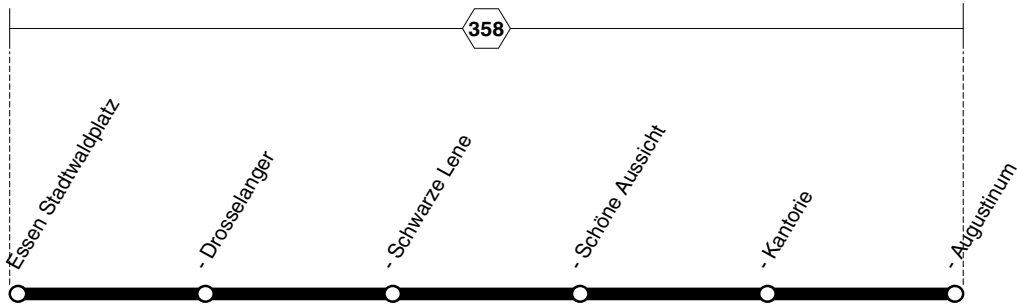

T175

**EVAG** Stadtwald - Augustinum  
und zurück

T175

**Alle Haltestellen werden durch TaxiBusse bedient**

**T175****montags bis freitags****samstags****sonn- und feiertags**

Haltestellen		Abfahrtszeiten											
		A0	A0	A0	A0	A0	A0	A0	A0	A0	A0	A0	
Stadtwaldplatz (Bstg 1)	ab	8.48	11.48	14.48	18.48	8.48	11.48	14.48	18.48	11.48	14.48	18.48	
Drosselanger (Bstg 1)		49	49	49	49	49	49	49	49	49	49	49	
Schwarze Lene (Bstg 1)		50	50	50	50	50	50	50	50	50	50	50	
Schöne Aussicht (Bstg 3)		51	51	51	51	51	51	51	51	51	51	51	
Kantorie (Bstg 1)		53	53	53	53	53	53	53	53	53	53	53	
Augustinum (Bstg 1)	an	8.54	11.54	14.54	18.54	8.54	11.54	14.54	18.54	11.54	14.54	18.54	

**A0** = TaxiBus 30 min. Voranmeldung unter 0201/826-4949

**T175****montags bis freitags****samstags****sonn- und feiertags**

Haltestellen		Abfahrtszeiten											
		A0	A0	A0	A0	A0	A0	A0	A0	A0	A0	A0	A0
Augustinum (Bstg 1)	ab	7.05	9.10	11.10	15.10	18.10	9.10	11.10	15.10	18.10	11.10	15.10	18.10
Kantorie (Bstg 2)		06	11	11	11	11	11	11	11	11	11	11	11
Schöne Aussicht (Bstg 2)		08	13	13	13	13	13	13	13	13	13	13	13
Schwarze Lene (Bstg 2)		09	14	14	14	14	14	14	14	14	14	14	14
Drosselanger (Bstg 2)		10	15	15	15	15	15	15	15	15	15	15	15
Stadtwaldplatz (Bstg 2)	an	7.11	9.16	11.16	15.16	18.16	9.16	11.16	15.16	18.16	11.16	15.16	18.16

**A0** = TaxiBus 30 min. Voranmeldung unter 0201/826-4949

**T175**
**EVAG**  
 Stadtwald - Augustinum  
 und zurück
**T175**