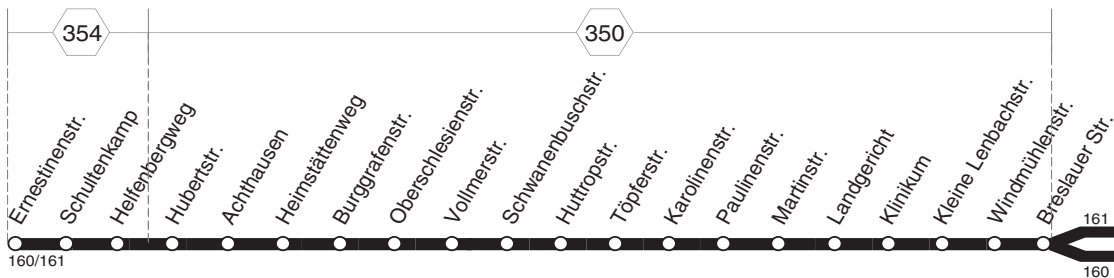

BUS

160|161

EVAG
160|161

Stoppenberg - Rüttescheid -
Schölerpad (161) - Borbeck (160)
und zurück

160|161

BUS

Haltestellen		Abfahrtszeiten																
		160	160	160	160	161	160	161	160	161	160	161	160	161	160	161	160	161
Ernestinenstr. (Bstg 4)	ab	4.41	5.21	5.41	5.58		6.18	6.28	6.38	6.48	6.58	7.08	7.18	7.28	7.38	7.48	7.58	8.08
Helfenbergweg (Bstg 1)		43	23	43	6.01		21	31	41	51	7.01	11	21	31	41	51	8.01	11
Heimstättenweg (Bstg 2)		47	27	47	05		25	35	45	55	05	15	25	35	45	55	05	15
Burggrafenstr. (Bstg 3)		49	29	49	08	6.18	28	38	48	58	08	18	28	38	48	58	08	18
Oberschlesienstr. (Bstg 3)		50	30	50	09	19	29	39	49	59	09	19	29	39	49	59	09	19
Schwanenbuschstr. (Bstg 3)		53	33	53	12	22	32	42	52	7.02	12	22	32	42	52	8.02	12	22
Huttopfstr. (Bstg 1)		55	35	55	14	24	34	44	54	04	14	24	34	44	54	04	14	24
Töpferstr. (Bstg 3)		57	37	57	16	26	36	46	56	06	16	26	36	46	56	06	16	26
Paulinenstr. (Bstg 2)		5.01	41	6.01	20	30	40	50	7.00	10	20	30	40	50	8.00	10	20	30
Martinstr. (Bstg 3)	an	5.03	5.43	6.03	6.23	6.33	6.43	6.53	7.03	7.13	7.23	7.33	7.43	7.53	8.03	8.13	8.23	8.33
Martinstr. (Bstg 3)	ab	5.03	5.43	6.03	6.23	6.33	6.43	6.53	7.03	7.13	7.23	7.33	7.43	7.53	8.03	8.13	8.23	8.33
Landgericht (Bstg 3)		05	45	05	25	35	45	55	05	15	25	35	45	55	05	15	25	35
Klinikum (Bstg 3)		06	46	06	26	36	46	56	06	16	26	36	46	56	06	16	26	36
Windmühlenstr. (Bstg 1)		09	49	09	30	40	50	7.00	10	20	30	40	50	8.00	10	20	30	40
Breslauer Str. (Bstg 3)		11	51	11	32	6.42	52	7.02	12	7.22	32	7.42	52	8.02	12	8.22	32	8.42
Gervinusstr. (Bstg 3)		15	55	15	36		56		16		36		56		16		36	
Genossenschaftspl. (Bstg 1)		5.16	5.56	6.16	6.37		6.57		7.17		7.37		7.57		8.17		8.37	
Rüdesheimer Platz (Bstg 1)						6.45		7.05		7.25		7.45		8.05		8.25		8.45
Onckenstr. (Bstg 3)						46		06		26		46		06		26		46
Frohnhausen ☉ (Bstg 1)						49		09		29		49		09		29		49
Möbiusstr. (Bstg 1)		5.18	5.58	6.18	6.40	50	7.00	10	7.20	30	7.40	50	8.00	10	8.20	30	8.40	50
Bockmühle (Bstg 3)		19	59	19	41	6.51	01	7.11	21	7.31	41	7.51	01	8.11	21	8.31	41	8.51
Schölerpad (Bstg 1)		5.21	6.01	6.21	6.43		7.03		7.23		7.43		8.03		8.23		8.43	
Schölerpad (Bstg 2)						6.53		7.13		7.33		7.53		8.13		8.33		8.53
Wolfsbankstr. (Bstg 1)		5.23	6.03	6.23	6.45		7.05		7.25		7.45		8.05		8.25		8.45	
Wüstenhöferstr. (Bstg 1)		24	04	24	47		07		27		47		07		27		47	
Borbeck Bf (Bstg 4)	an	5.27	6.07	6.27	6.50		7.10		7.30		7.50		8.10		8.30		8.50	