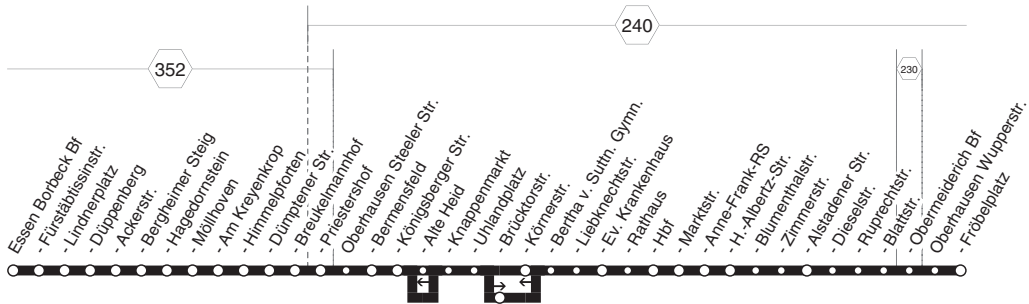

143

143

STRAßEN
RÜHR
BAHN

**E-Borbeck Bf. - E-Frintrop - OB-Hbf. -
OB-Alstaden - OB-Fröbelplatz
und zurück**

143

**143****montags bis freitags****samstags** →

Haltestellen	Abfahrtszeiten										
Essen Borbeck Bf (Bstg 1)	4.25	5.05	5.35	6.05	18.25	18.59	22.29	22.59	6.59	22.29	22.59
- Fürstäbtissinstr. (Bstg 1)	27	07	37	07	27	19.01	31	23.01	7.01	31	23.01
- Linderplatz (Bstg 1)	28	08	38	08	28	02	32	02	02	32	02
- Ackerstr. (Bstg 1)	30	10	40	11	31	04	34	04	04	34	04
- Hagedornstein (Bstg 1)	32	12	42	13	33	06	36	06	06	36	06
- Am Kreyenkrop (Bstg 3)	36	16	46	17	37	10	40	10	10	40	10
- Himmelpforten (Bstg 1)	38	18	48	19	39	12	42	12	12	42	12
- Breukelmannhof (Bstg 1)	40	20	50	21	41	14	44	14	14	44	14
- Priestershof (Bstg 1)	41	21	51	22	42	15	45	15	15	45	15
Oberhausen Steeler Str.	42	22	52	23	43	16	46	16	16	46	16
- Bermensfeld	43	23	53	24	44	17	47	17	17	47	17
- Königsberger Str.	44	24	54	26	46	18	48	18	18	48	18
- Knappenmarkt (Bstg 1)	45	25	55	27	47	19	49	19	19	49	19
- Uhländplatz	46	26	56	28	48	20	50	20	20	50	20
- Brücktorstr.	48	28	58	30	alle	50	22	alle	22	alle	52
- Bertha v. Suttn. Gymn.	49	29	59	32	20	52	23	30	53	23	23
- Liebknechtstr.	50	30	6.00	33	Min.	53	24	Min.	54	24	24
- Ev. Krankenhaus	52	32	02	35	55	26	56	26	26	56	26
- Rathaus (Bstg 1)	54	34	04	37	57	28	58	28	28	58	28
- Oberhausen Hbf (Bstg 4)	56	36	06	39	59	30	23.00	23.30	30	23.00	23.30
- Marktstr. (Bstg 1)	58	38	08	42	19.02	32	02		32	02	
- Anne-Frank-RS	59	39	09	44	04	33	03		33	03	
- H.-Albertz-Str.	5.00	40	10	45	05	34	04		34	04	
- Blumenthalstr.	01	41	11	46	06	35	05		35	05	
- Zimmerstr.	02	42	12	47	07	36	06		36	06	
- Alstadener Str.	03	43	13	48	08	37	07		37	07	
- Dieselstr.	04	44	14	49	09	38	08		38	08	
- Ruprechtstr.	05	45	15	50	10	39	09		39	09	
- Blattstr.	06	46	16	51	11	40	10		40	10	
- Obermeiderich Bf (Bstg 1)	07	47	17	52	12	41	11		41	11	
Oberhausen Wupperstr.	09	49	19	54	14	43	13		43	13	
- Fröbelpplatz (Bstg 2)	5.10	5.50	6.20	6.55	19.15	19.44	23.14		7.44	23.14	