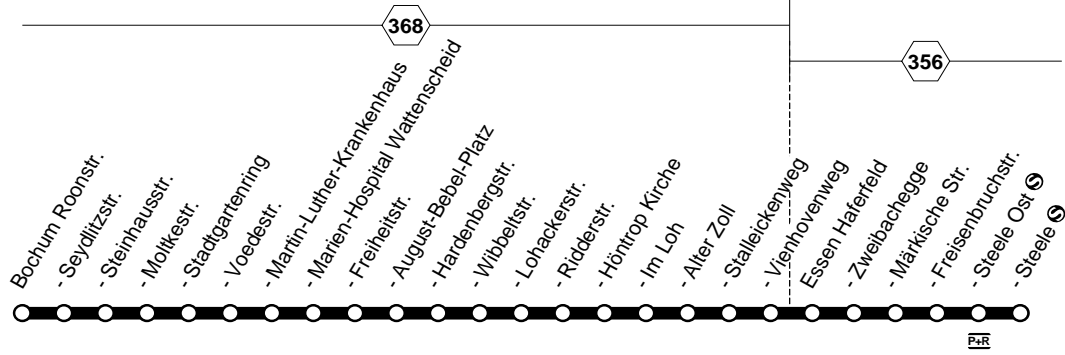

363/AST63

363/AST63

BO-WAT-Südfeldmark - WAT-Mitte -
Höntrup - Steele
und zurück

363/AST63

**363/AST63****montags bis freitags**

Haltestellen	Abfahrtszeiten																	
Bochum Roonstr.					12													
- Seydlitzstr.		5.09	5.49	6.17	6.47	7.15	7.17	7.47	8.17		15.47	16.17	16.47	17.19	17.49	18.19	18.49	
- Steinhausstr.		10	50	18	48	16	18	48	18		48	18	48	20	50	20	50	
- Moltkestr.		11	51	19	49	17	19	49	19		49	19	49	21	51	21	51	
- Stadtgartenring		12	52	20	50	18	20	50	20		50	20	50	22	52	22	52	
- Voedestr.		14	54	22	52	20	22	52	22		52	22	52	24	54	24	54	
- Martin-Luther-Krankenhaus		14	54	23	53	21	23	53	23		53	23	53	24	54	24	54	
- Marien-Hospital Wattenscheid		15	55	24	54	22	24	54	24		54	24	54	25	55	25	55	
- Freiheitstr.		16	56	25	55	23	25	55	25		55	25	55	26	56	26	56	
- August-Bebel-Platz an		19	59	28	58	26	28	58	28		58	28	58	29	59	29	59	
- August-Bebel-Platz ab		5.21	6.01	6.30	7.00	7.28	7.30	8.00	8.30		16.00	16.30	17.00	17.31	18.01	18.31	19.01	
- Hardenbergstr.		4.56	5.21	6.01	6.31	7.01	7.28	7.31	8.01	8.31	alle	16.01	16.31	17.01	17.31	18.01	18.31	19.01
- Wibbeltstr.		57	22	02	32	02	29	32	02	32		02	32	02	32	02	32	02
- Lohackerstr.		59	24	04	34	04	31	34	04	34	30	04	34	04	34	04	34	04
- Ridderstr.		5.00	25	05	35	05	7.32	35	05	35	Min.	05	35	05	35	05	35	05
- Höntrop Kirche		01	26	06	36	06		36	06	36		06	36	06	36	06	36	06
- Im Loh		02	27	07	38	08		38	08	38		08	38	08	37	07	37	07
- Alter Zoll		04	29	09	40	10		40	10	40		10	40	10	39	09	39	09
- Stalleickenweg		05	30	10	41	11		41	11	41		11	41	11	40	10	40	10
- Vienhovenweg		07	32	12	43	13		43	13	43		13	43	13	42	12	42	12
- Essen Haferfeld		08	33	13	44	14		44	14	44		14	44	14	43	13	43	13
- Zweibachege		09	34	14	45	15		45	15	45		15	45	15	44	14	44	14
- Märkische Str.	4.46	11	36	16	47	17		47	17	47		17	47	17	46	16	46	16
- Freisenbruchstr.	47	12	37	17	48	18		48	18	48		18	48	18	47	17	47	17
- Steele Ost ☉	49	14	39	19	50	20		50	20	50		20	50	20	49	19	49	19
- Steele ☉	50	15	40	20	51	21		51	21	51		21	51	21	50	20	50	20
- Steele ☉	4.52	5.17	5.42	6.22	6.53	7.23		7.53	8.23	8.53		16.23	16.53	17.23	17.52	18.22	18.52	19.22