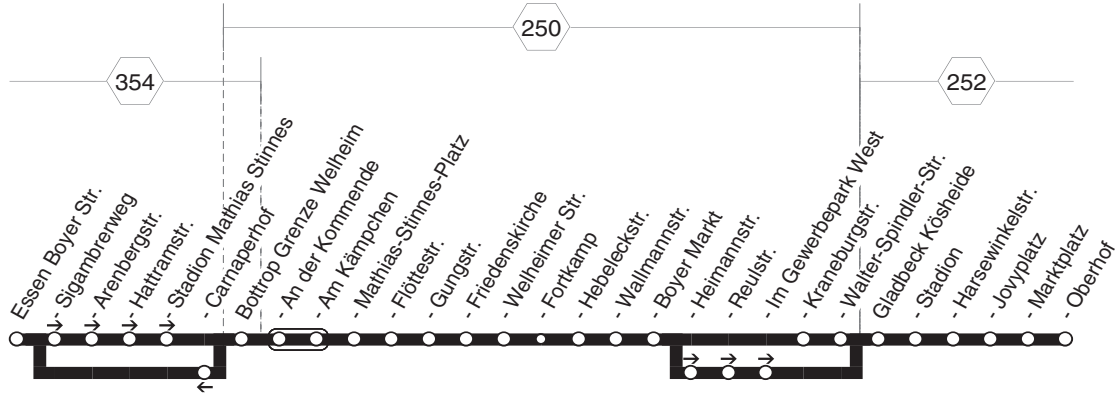

189

Essen Boyer Str - Gladbeck Oberthof  
und zurück

**189****montags bis freitags****189**DB  
Rheinlandpuls**Essen Boyer Str. - Gladbeck Oberhof**

Haltestellen	Abfahrtszeiten																	
	C	C	S	S	C	C	C	C	C	C	C	C	C	C	C	C	C	
Essen Boyer Str. (Bstg 6)	5.44	6.15	6.45		7.15		7.45	8.15	8.45	9.15	9.45	10.15	10.45	11.15	11.45	12.15	12.45	13.15
- Sigambrenweg (Bstg 2)	45	16	46		16		46	16	46	16	46	16	46	16	46	16	46	16
- Arenbergstr. (Bstg 4)	46	17	47		17		47	17	47	17	47	17	47	17	47	17	47	17
- Hattramstr. (Bstg 2)	47	18	48		18		48	18	48	18	48	18	48	18	48	18	48	18
- Stad. Math.Stinnes (Bstg 2)	48	19	49		19		49	19	49	19	49	19	49	19	49	19	49	19
Bottrop Grenze Welheim	49	20	50		20		50	20	50	20	50	20	50	20	50	20	50	20
- An der Kommende	51	22	52		22		52	22	52	22	52	22	52	22	52	22	52	22
- Am Kämpchen	52	23	53		23		53	23	53	23	53	23	53	23	53	23	53	23
- Mathias-Stinnes-Platz	53	24	54		24		54	24	54	24	54	24	54	24	54	24	54	24
- Flöttestr.	54	25	55		25		55	25	55	25	55	25	55	25	55	25	55	25
- Gungstr.	55	26	56		26		56	26	56	26	56	26	56	26	56	26	56	26
- Friedenskirche	56	27	57		27		57	27	57	27	57	27	57	27	57	27	57	27
- Welheimer Str.	57	28	58		28		58	28	58	28	58	28	58	28	58	28	58	28
- Fortkamp	58	29	59		29		59	29	59	29	59	29	59	29	59	29	59	29
- Hebeleckstr.	59	30	7.00	7.00	30	7.30	8.00	30	9.00	30	10.00	30	11.00	30	12.00	30	13.00	30
- Wallmannstr.	6.00	31	01	01	31	31	01	31	01	31	01	31	01	31	01	31	01	31
- Boyer Markt	6.02	6.33	7.03	7.03	7.33	33	8.03	8.33	9.03	9.33	10.03	10.33	11.03	11.33	12.03	12.33	13.03	13.33
- Heimannstr.	}	}	}	}	}	34	}	}	}	}	}	}	}	}	}	}	}	}
- Reulstr.	}	}	}	}	}	35	}	}	}	}	}	}	}	}	}	}	}	}
- Im Gewerbepark West	}	}	}	}	}	7.37	}	}	}	}	}	}	}	}	}	}	}	}
- Kraneburgstr.	6.04	6.35	7.05	7.05	7.35	}	8.05	8.35	9.05	9.35	10.05	10.35	11.05	11.35	12.05	12.35	13.05	13.35
- Walter-Spindler-Str.	06	37	07	07	37	}	07	37	07	37	07	37	07	37	07	37	07	37
Gladbeck Köseide (Bstg 01)	09	40	10	10	40	7.40	10	40	10	40	10	40	10	40	10	40	10	40
- Stadion	11	42	12	12	42	42	12	42	12	42	12	42	12	42	12	42	12	42
- Harsewinkelstr.	13	44	14	14	44	44	14	44	14	44	14	44	14	44	14	44	14	44
- Jovypplatz	14	45	15	7.15	45	7.45	15	45	15	45	15	45	15	45	15	45	15	45
- Marktplatz	16	47	17		47		17	47	17	47	17	47	17	47	17	47	17	47
- Oberhof	6.17	6.48	7.18		7.48		8.18	8.48	9.18	9.48	10.18	10.48	11.18	11.48	12.18	12.48	13.18	13.48