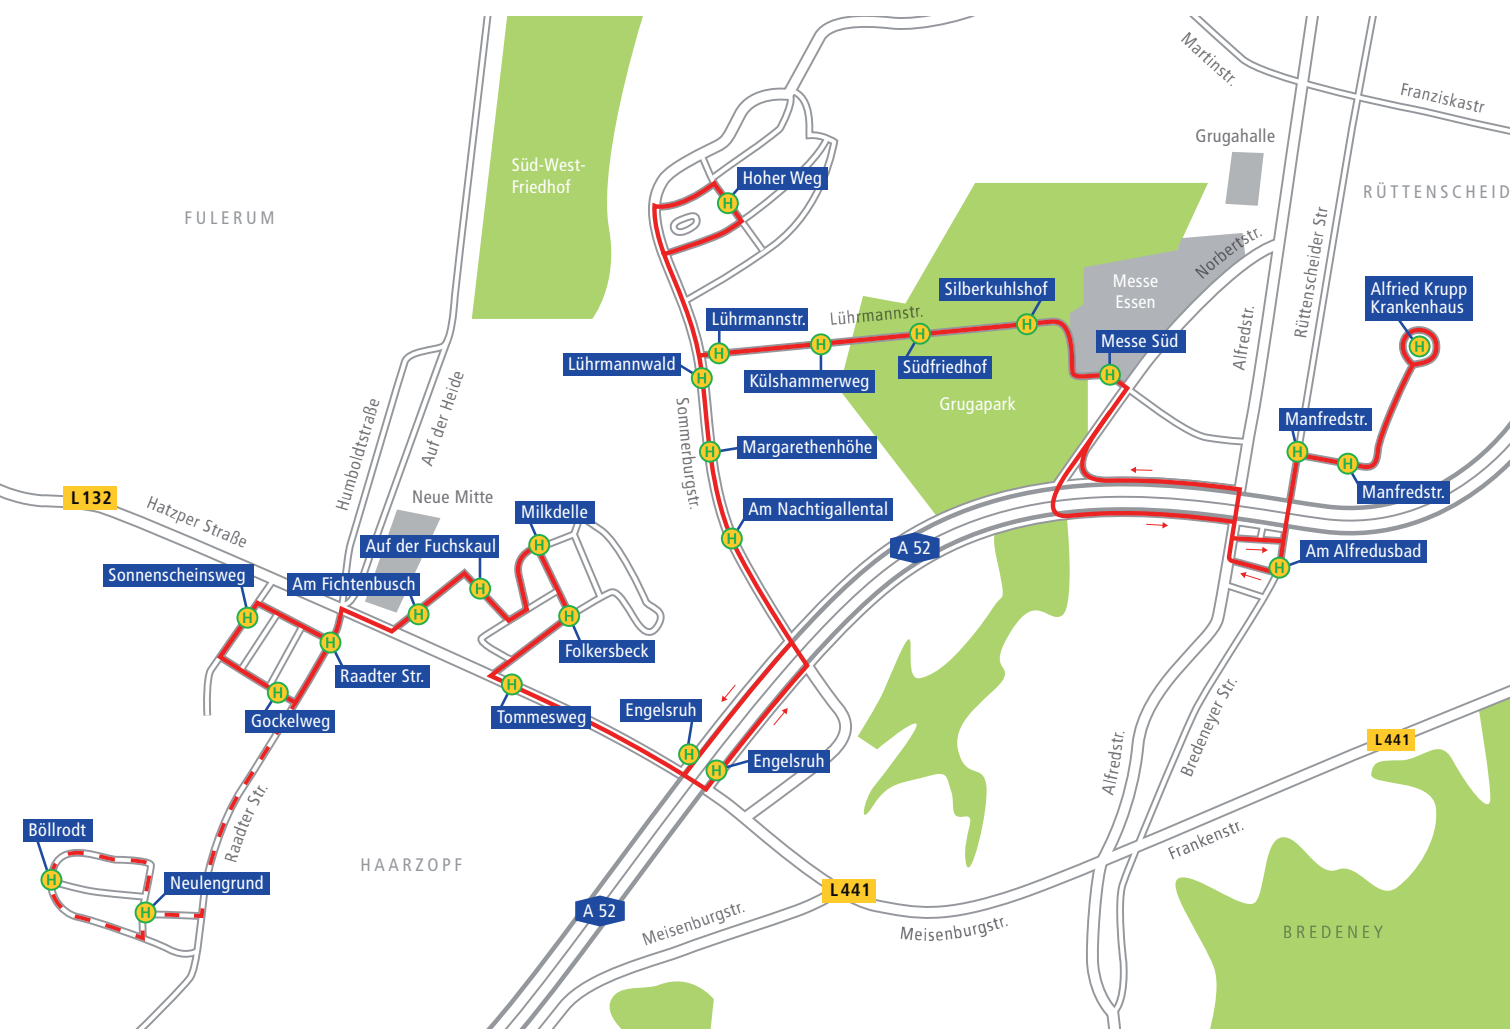

Auf dem Mehrfahrtenschein und Vielfahrtenschein wird bei Fahrtantritt jeweils der entsprechende Betrag (1,00 €, 1,50 € oder 2,00 €) entwertet. Kinder unter 6 Jahren sowie Schwerbehinderte mit amtlichem Schwerbehindertenausweis und gültiger Wertmarke werden kostenlos befördert.

Verkaufsstellen:

- Salon Fries, punta prima (Haarzopf / Erbach)
- Kloldt-Laden (Margarethenhöhe / Laubenweg 11)

Tarifbestimmung

Bei der Nutzung des Bürgerbusses gilt ein gesonderter, vom VRR unabhängiger Tarif. Die relativ lange Fahrstrecke erfordert gestaffelte Fahrpreise. Zu diesem Zweck wurde das Bedienungsgebiet des Bürgerbusses in zwei Waben eingeteilt:

Alfried Krupp Krankenhaus ↔ Hoher Weg
Böllrodt ↔ Hoher Weg

Kontakt:

Hans Zilles, Vorsitzender
Telefonnummer: 0201/871030
Fax: 0201/8710333

Hans-Dieter Pfaff, Fahrdienstleiter
Telefonnummer: 0201/713098
Dieter.Pfaff@t-online.de

bus@buergerbus-essen-hmr.de
www.buergerbus-essen-hmr.de