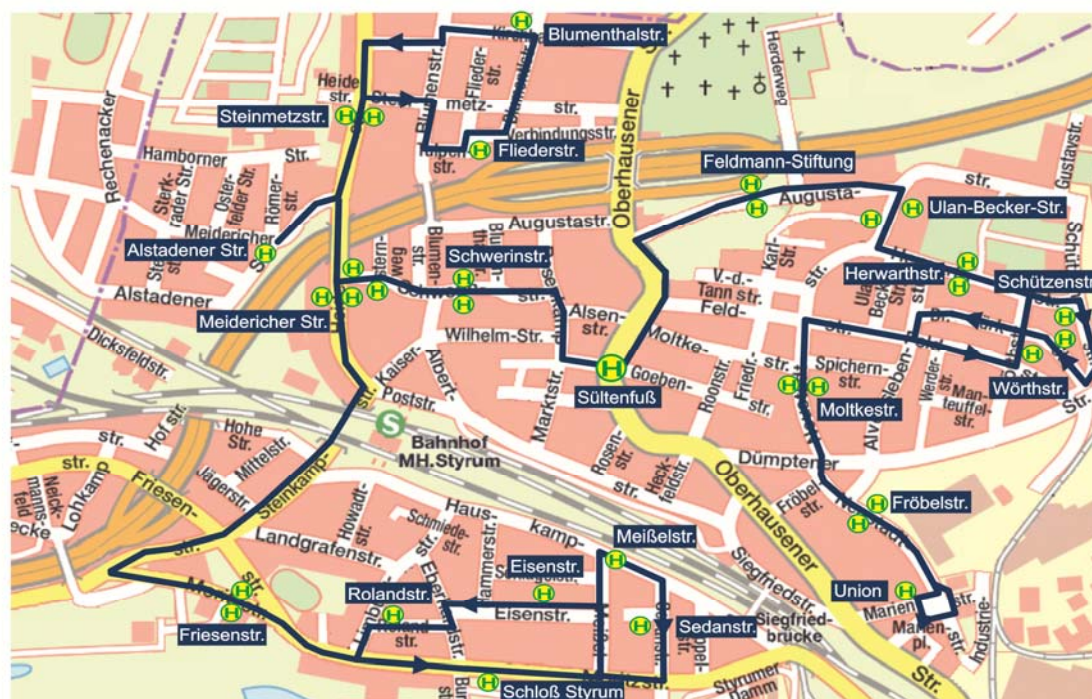

Am 24.12. und 31.12. gilt der Samstagsfahrplan
An Sonntagen und gesetzlichen Feiertagen in NRW **kein** Betrieb!
VRR-Fahrausweise gelten nicht!

Tarifbestimmungen

Für die Benutzung des Bürgerbusses in Styrum gelten die nachfolgenden Tarifbestimmungen:

1. Fahrausweise

Für jede Fahrt und für jeden zahlungspflichtigen Fahrgast wird ein besonderer Fahrausweis ausgegeben. Fahrausweise des Bürgerbusses Styrum sind nach der Entwertung für die jeweilige Fahrt nicht übertragbar und berechtigen nicht zu Fahrtunterbrechungen und Rückfahrten.

2. Preise

Einzelfahrt:	1,50 €
5 Fahrten:	6,00 €
Kinder von 6 bis 14 Jahre:	1,20 €

3. Unentgeltliche Beförderung

Schwerbehinderte sowie deren Begleitpersonen im Sinne des §59 (2), Ziffer 1, des Schwerbehindertengesetzes werden unentgeltlich befördert. Im Bürgerbus Styrum gelten nicht die Bestimmungen des allgemeinen VRR-Tarifs über:

- die unentgeltliche Beförderung von Polizeivollzugsbeamten in Uniform und Zivil des Landes NRW oder der Bundespolizei

4. Sonstige Bestimmungen

Kinder unter 6 Jahre müssen stets begleitet sein. Die begleitende Person muss über 6 Jahre alt sein.

Die Beförderung von Fahrrädern ist ausgeschlossen.

Linienweg

Mit freundlicher Unterstützung von: