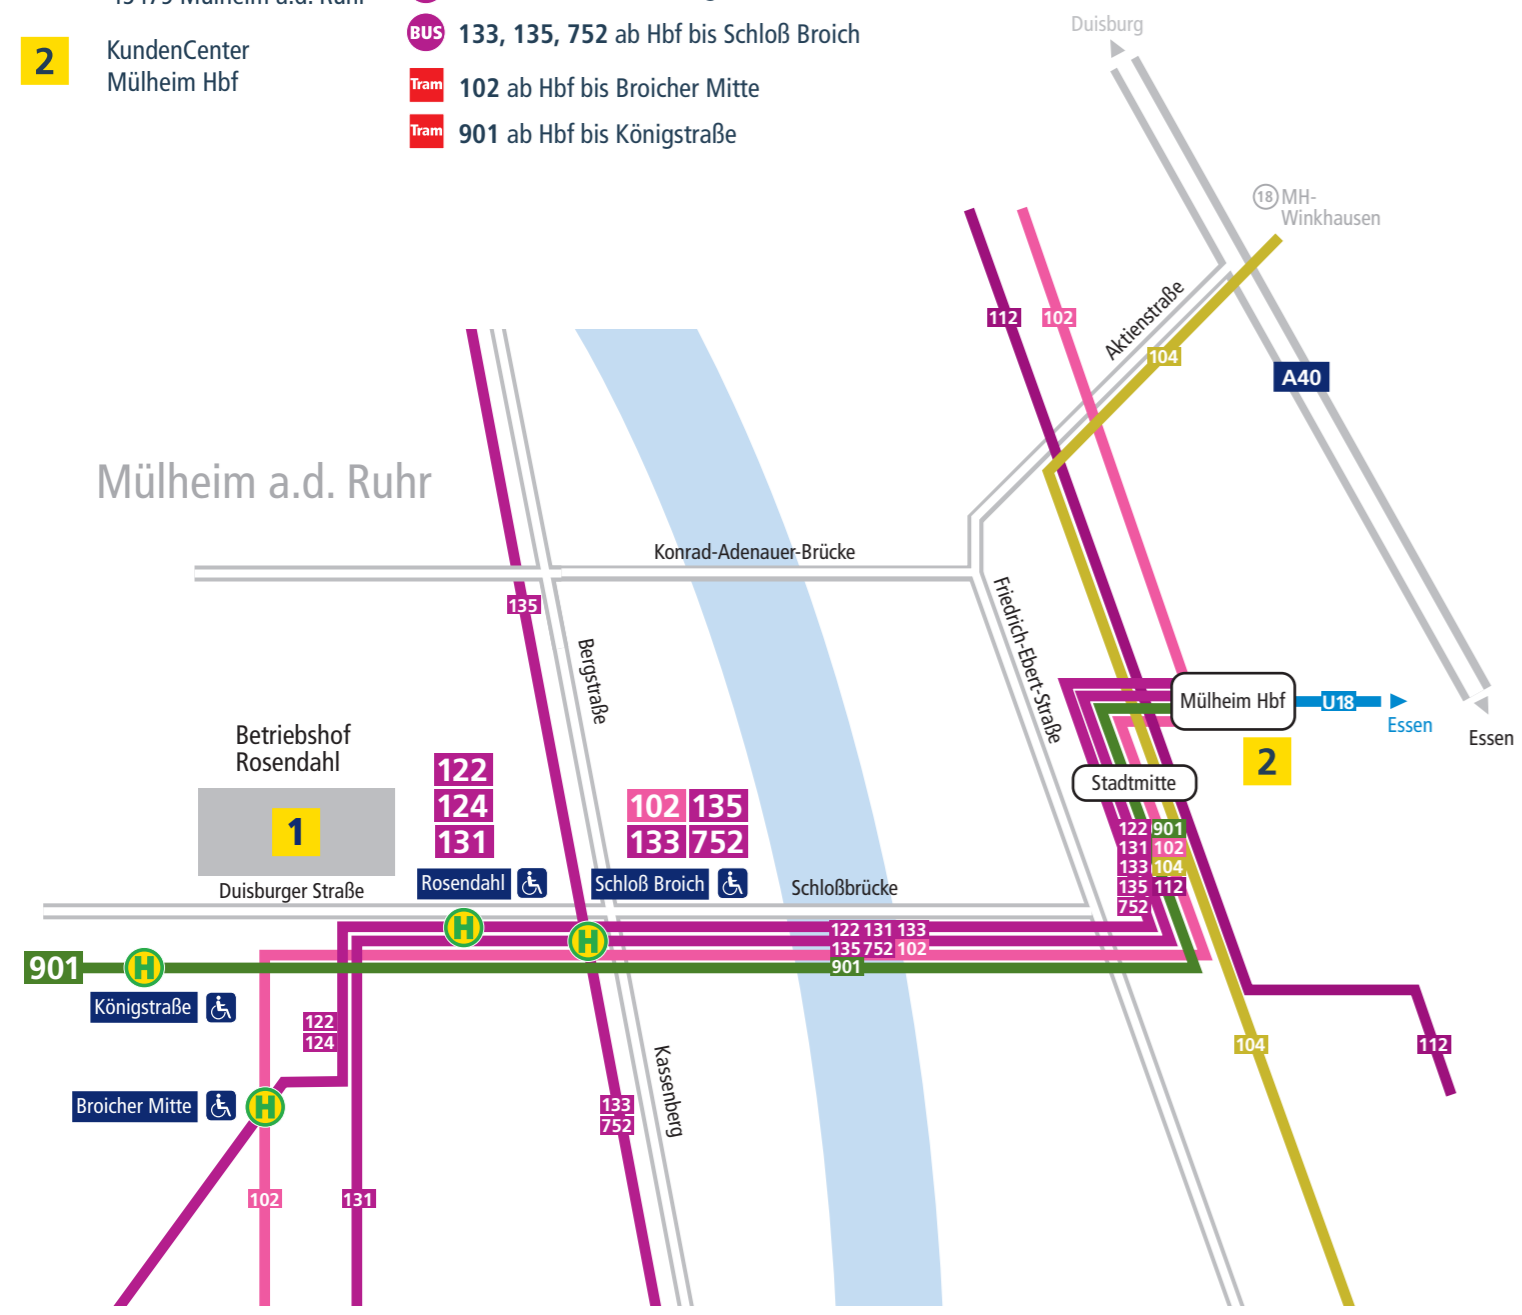

Betriebshof Rosendahl

- 1** Betriebshof Rosendahl
Duisburger Straße 78
45479 Mülheim a.d. Ruhr
 - 2** KundenCenter
Mülheim Hbf
- BUS** 122, 124 ab Hbf bis Rosendahl
BUS 131 ab Flurstraße (Ratingen) bis Rosendahl
BUS 133, 135, 752 ab Hbf bis Schloß Broich
Tram 102 ab Hbf bis Broicher Mitte
Tram 901 ab Hbf bis Königstraße

**Hauptverwaltung · Betriebshof Stadtmitte · Betriebshof Ruhrallee
Straßenbahn Hauptwerkstatt Schweriner Straße · Leitstelle**

- 2** Betriebshof Beuststraße
Barbarakirchgang 19
45139 Essen
 - 3** Betriebshof Ruhrallee
Ruhrallee 354
45136 Essen
 - 4** Straßenbahn-
Hauptwerkstatt
Schweriner Straße 2–6
45147 Essen
 - 5** Leitstelle
Schweriner Straße 8
45147 Essen
 - 6** KundenCenter Essen-Hbf
 - 7** KundenCenter Berliner Platz
- Tram** 101/106 bis Zweigertstraße
BUS 160/161 bis Landgericht
U U11 bis Rüttenscheider Stern
Tram 107, 108 bis Rüttenscheider Stern
BUS 154, 155 bis Betriebshof Stadtmitte
BUS 166 bis Goldschmidtstraße
BUS SB15, 144, 155, 194 bis Annental
BUS 142, 154 bis Betriebshof Ruhrallee
U U18
BUS 145 bis Wickenburgstraße
BUS 196 bis Betriebshof Schweriner Straße
U U18
BUS 145, 196 bis Wickenburgstraße